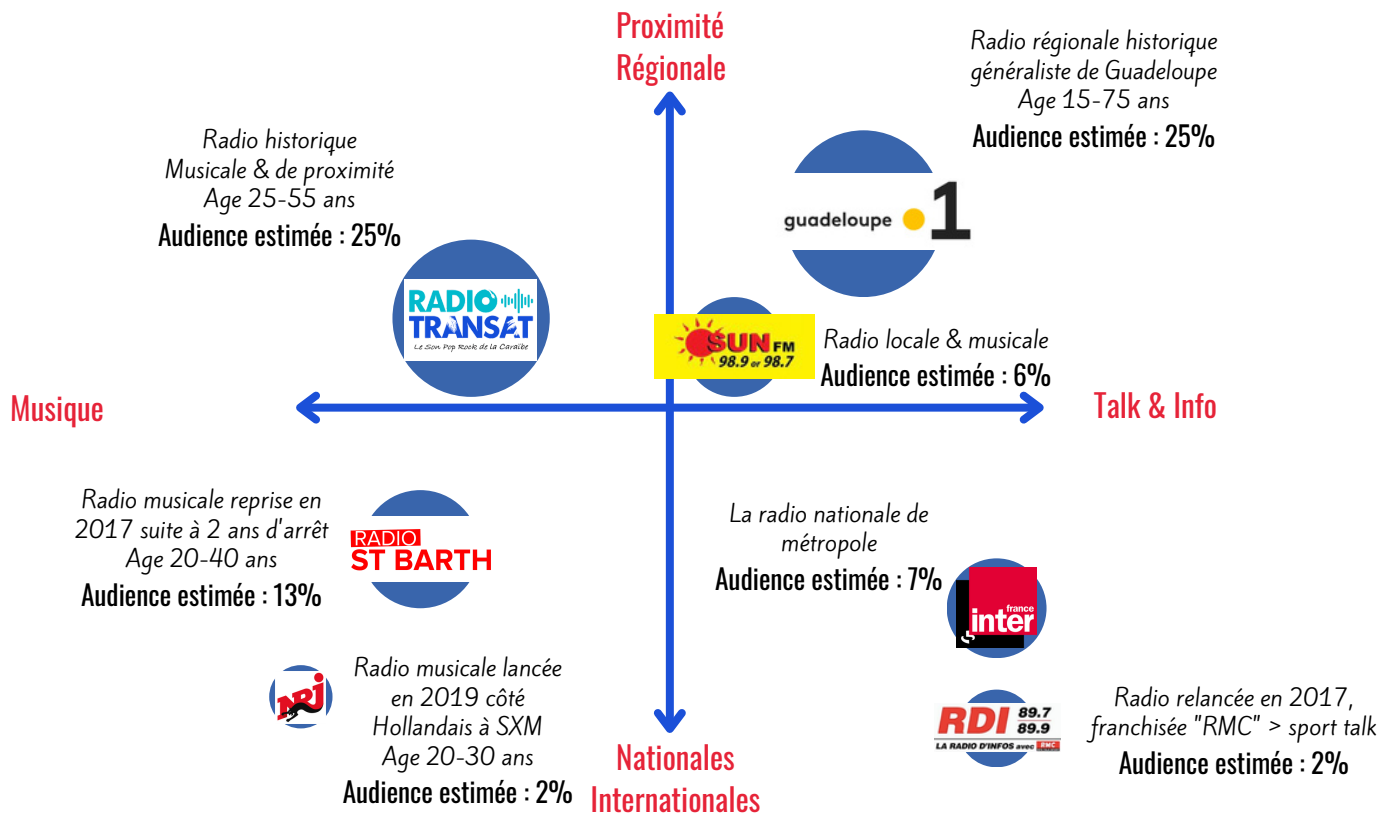

DES DÉCROCHAGES PUBLICITAIRES DISTINCTS
SUR CHACUNE DES 3 ZONES

3 décrochages

Ciblage sur Saint-Martin & Saint-Barthélemy,
ou Guadeloupe,
ou Martinique
ou sur les deux ou les trois zones.

La grille des programmes

GRILLE de RENTREE
- St. Martin
- St. Barth.
- Guadeloupe
- Martinique
- 7 Sept. 2020
- 31 Juin 2021

POSITIONNEMENT - SAINT-MARTIN

LA RADIO HISTORIQUE

MUSICALE & DE PROXIMITÉ

UN PARC D'AUDITEURS

QUALITATIF, CSP++