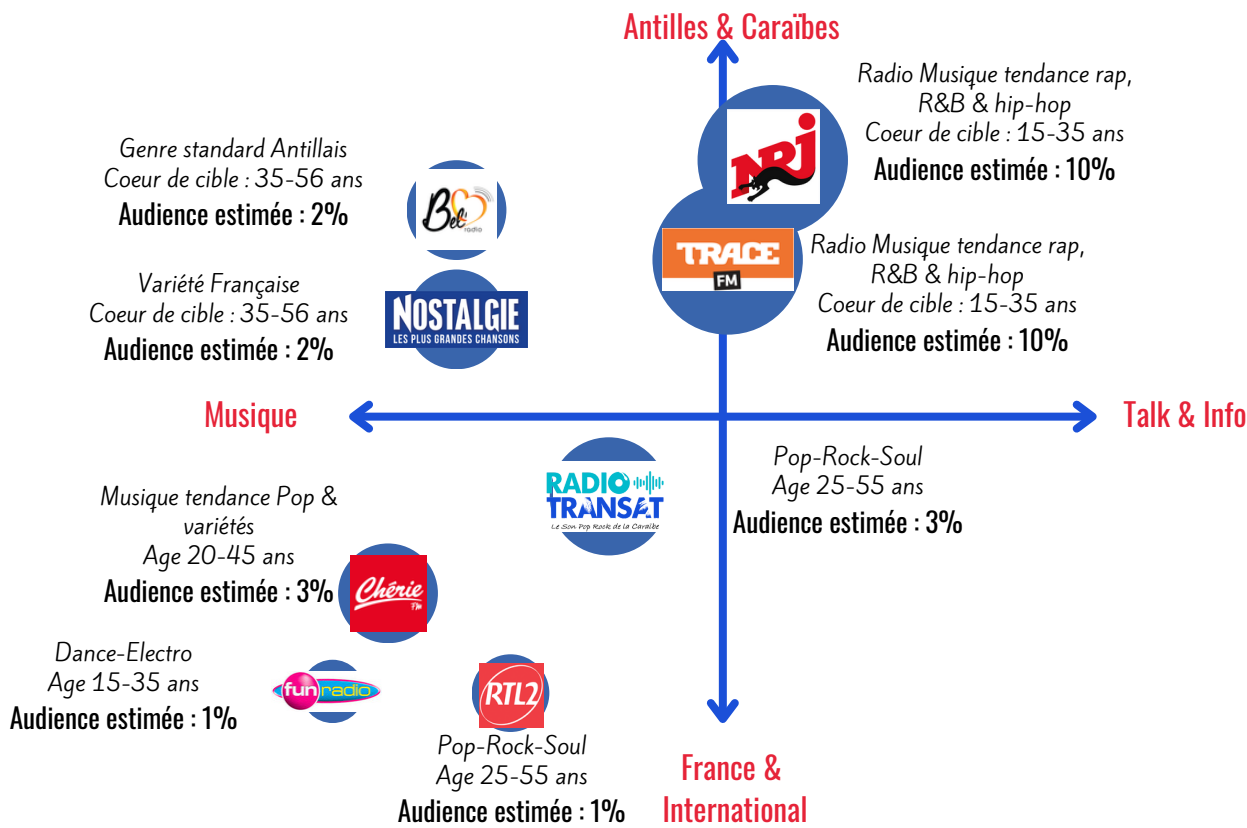

DES DÉCROCHAGES PUBLICITAIRES DISTINCTS
SUR CHACUNE DES 3 ZONES

3 décrochages

Ciblage sur Saint-Martin & Saint-Barthélemy,
ou Guadeloupe,
ou Martinique
ou sur les deux ou les trois zones.

La grille des programmes

GRILLE de RENTREE
- St. Martin
- St. Barth.
- Guadeloupe
- Martinique
- 7 Sept. 2020
- 31 Juin 2021

POSITIONNEMENT - SAINT-MARTIN

LA RADIO HISTORIQUE

MUSICALE & DE PROXIMITÉ

UN PARC D'AUDITEURS

QUALITATIF, CSP++

POSITIONNEMENT - GUADELOUPE

UNE DES RADIOS MUSICALES
LES PLUS ÉCOUTÉES

UN PARC D'AUDITEURS
QUALITATIF, CSP++

POSITIONNEMENT - MARTINIQUE

UNE DES RADIOS MUSICALES
LES PLUS ÉCOUTÉES

UN PARC D'AUDITEURS
QUALITATIF, CSP++

Nos tarifs

TARIF DE BASE

30"

SAINT-MARTIN & SAINT-BARTHÉLÉMY	GUADELOUPE	MARTINIQUE
25€	15€	15€

COEFFICIENT

DURÉE

0,5	0,6	0,7	0,8	0,9	1	1,2	1,4	1,6	1,8	2	2,2
5	10	15	20	25	30	35	40	45	50	55	60

OFFRE PARRAINAGES