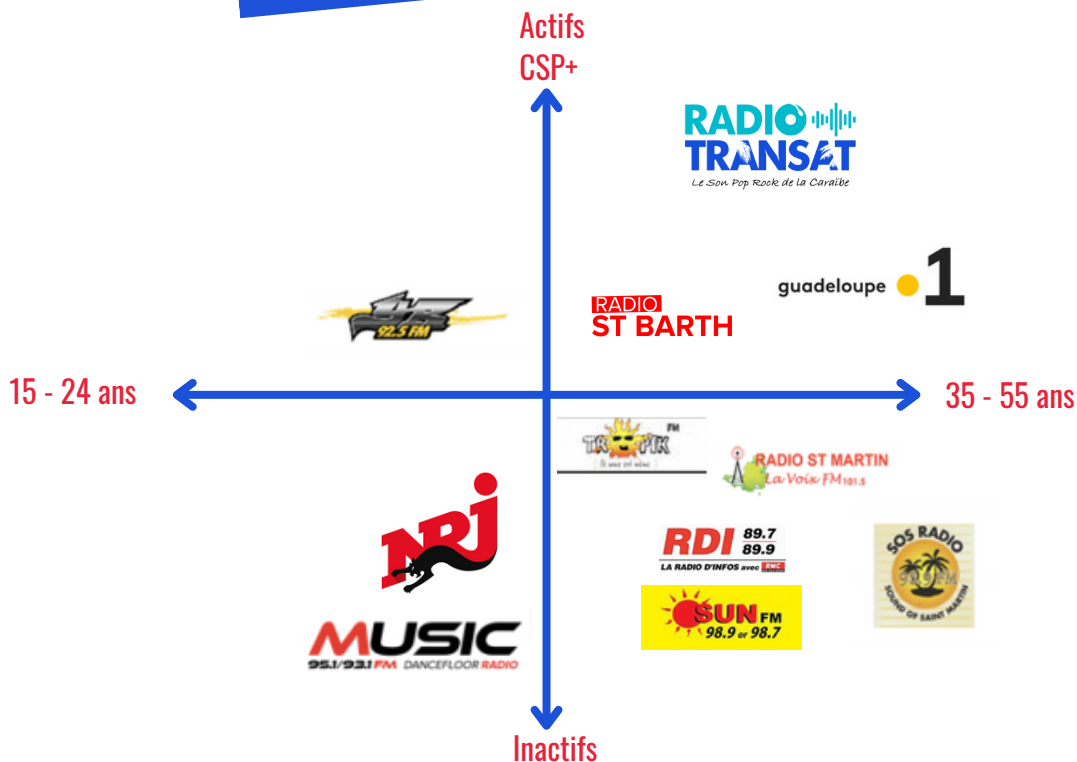

DES DÉCROCHAGES PUBLICITAIRES DISTINCTS
SUR CHACUNE DES 3 ZONES

3 décrochages

Ciblage sur Saint-Martin & Saint-Barthélemy,
ou Guadeloupe,
ou Martinique
ou sur les deux ou les trois zones.

La grille des programmes

GRILLE de RENTREE
- St. Martin
- St. Barth.
- Guadeloupe
- Martinique
- 7 Sept. 2020
- 31 Juin 2021

POSITIONNEMENT - SAINT-MARTIN

LA RADIO HISTORIQUE

MUSICALE & DE PROXIMITÉ

UN PARC D'AUDITEURS

QUALITATIF, CSP++

POSITIONNEMENT - GUADELOUPE

UNE DES RADIOS MUSICALES
LES PLUS ÉCOUTÉES

UN PARC D'AUDITEURS
QUALITATIF, CSP++

POSITIONNEMENT - MARTINIQUE

UNE DES RADIOS MUSICALES
LES PLUS ÉCOUTÉES

UN PARC D'AUDITEURS
QUALITATIF, CSP++