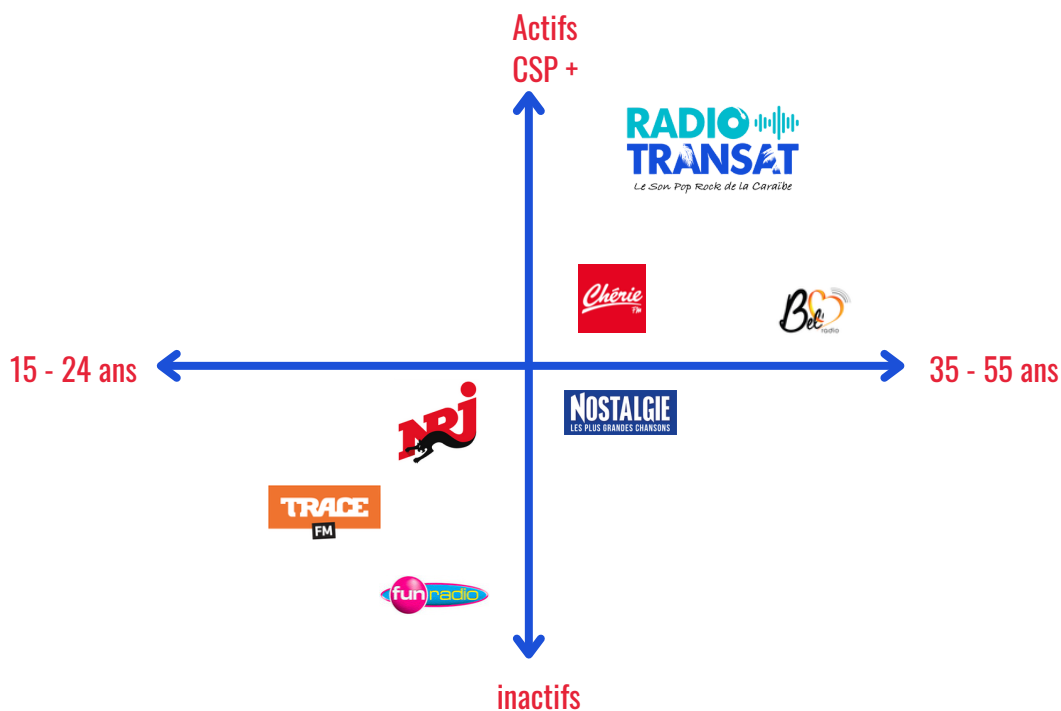

DES DÉCROCHAGES PUBLICITAIRES DISTINCTS
SUR CHACUNE DES 3 ZONES

3 décrochages

Ciblage sur Saint-Martin & Saint-Barthélemy,
ou Guadeloupe,
ou Martinique
ou sur les deux ou les trois zones.

La grille des programmes

GRILLE de RENTREE
- St. Martin
- St. Barth.
- Guadeloupe
- Martinique
- 7 Sept. 2020
- 31 Juin 2021

POSITIONNEMENT - SAINT-MARTIN

LA RADIO HISTORIQUE

MUSICALE & DE PROXIMITÉ

UN PARC D'AUDITEURS

QUALITATIF, CSP++

POSITIONNEMENT - GUADELOUPE

UNE DES RADIOS MUSICALES
LES PLUS ÉCOUTÉES

UN PARC D'AUDITEURS
QUALITATIF, CSP++

POSITIONNEMENT - MARTINIQUE

UNE DES RADIOS MUSICALES
LES PLUS ÉCOUTÉES

UN PARC D'AUDITEURS
QUALITATIF, CSP++