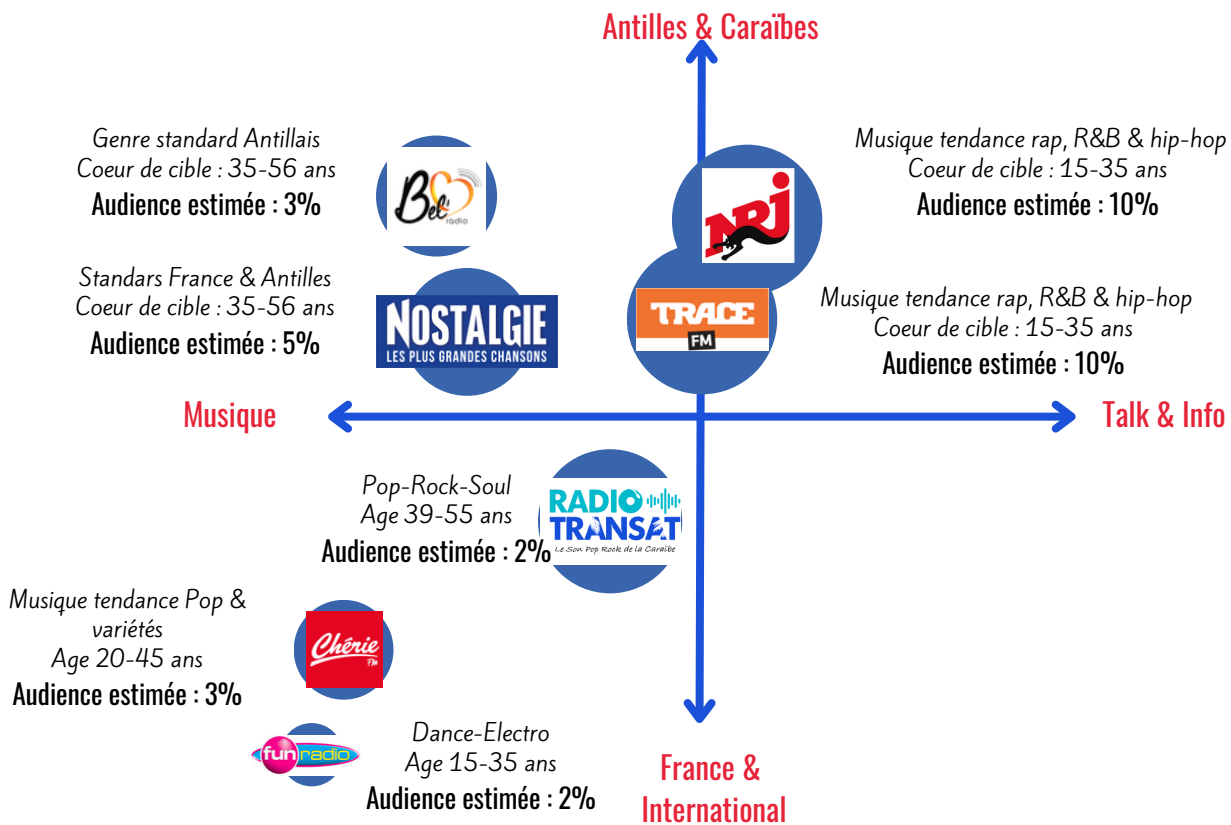

DES DÉCROCHAGES PUBLICITAIRES DISTINCTS
SUR CHACUNE DES 3 ZONES

3 décrochages

Ciblage sur Saint-Martin & Saint-Barthélemy,
ou Guadeloupe,
ou Martinique
ou sur les deux ou les trois zones.

La grille des programmes

GRILLE de RENTREE
- St. Martin
- St. Barth.
- Guadeloupe
- Martinique
- 7 Sept. 2020
- 31 Juin 2021

POSITIONNEMENT - SAINT-MARTIN

LA RADIO HISTORIQUE

MUSICALE & DE PROXIMITÉ

UN PARC D'AUDITEURS

QUALITATIF, CSP++

POSITIONNEMENT - GUADELOUPE

UNE DES RADIOS MUSICALES
LES PLUS ÉCOUTÉES

UN PARC D'AUDITEURS
QUALITATIF, CSP++

POSITIONNEMENT - MARTINIQUE

UNE DES RADIOS MUSICALES
LES PLUS ÉCOUTÉES

UN PARC D'AUDITEURS
QUALITATIF, CSP++

Nos tarifs

TARIF DE BASE

30"

SAINT-MARTIN & SAINT-BARTHÉLÉMY	GUADELOUPE	MARTINIQUE
25€	15€	15€

COEFFICIENT

DURÉE

0,5	0,6	0,7	0,8	0,9	1	1,2	1,4	1,6	1,8	2	2,2
5	10	15	20	25	30	35	40	45	50	55	60

OFFRE PARRAINAGES