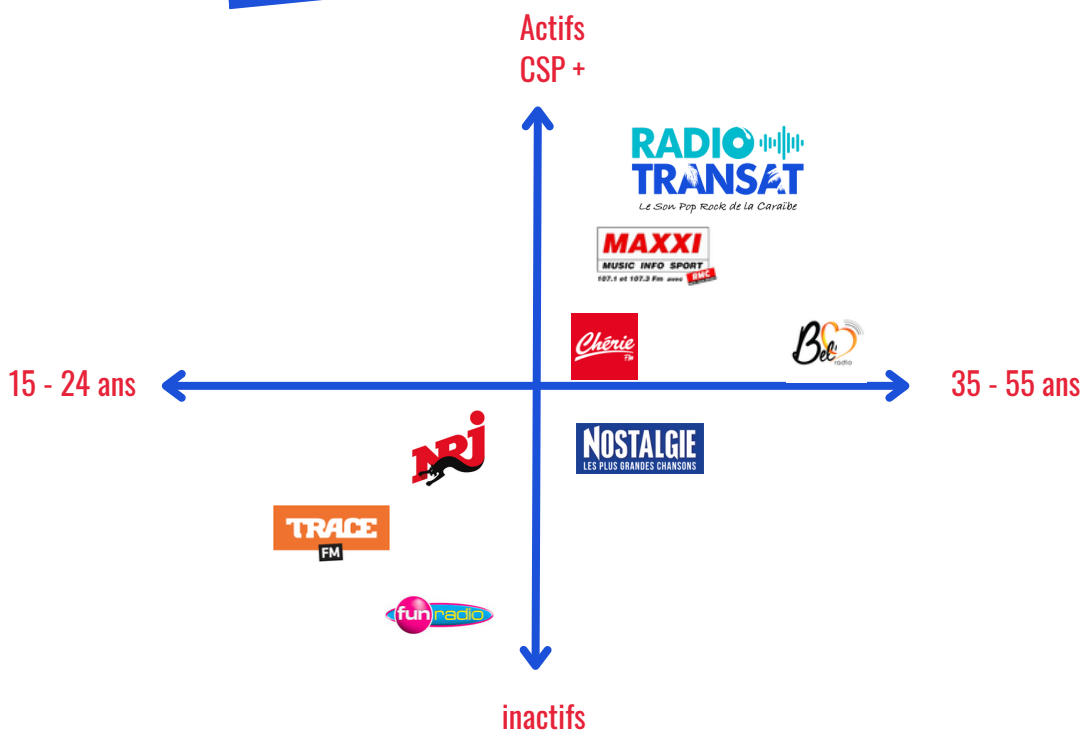

GRILLE de RENTREE
- St. Martin
- St. Barth.
- Guadeloupe
- Martinique
- 7 Sept. 2020
- 31 Juin 2021

POSITIONNEMENT - SAINT-MARTIN

LA RADIO HISTORIQUE

MUSICALE & DE PROXIMITÉ

UN PARC D'AUDITEURS

QUALITATIF, CSP++

POSITIONNEMENT - GUADELOUPE

UNE DES RADIOS MUSICALES
LES PLUS ÉCOUTÉES

UN PARC D'AUDITEURS
QUALITATIF, CSP++

POSITIONNEMENT - MARTINIQUE

UNE DES RADIOS MUSICALES
LES PLUS ÉCOUTÉES

UN PARC D'AUDITEURS
QUALITATIF, CSP++

Nos tarifs

TARIF DE BASE

30"

SAINT-MARTIN & SAINT-BARTHÉLÉMY	GUADELOUPE	MARTINIQUE
25€	15€	15€

COEFFICIENT

DURÉE

0,5	0,6	0,7	0,8	0,9	1	1,2	1,4	1,6	1,8	2	2,2
5	10	15	20	25	30	35	40	45	50	55	60

OFFRE PARRAINAGES